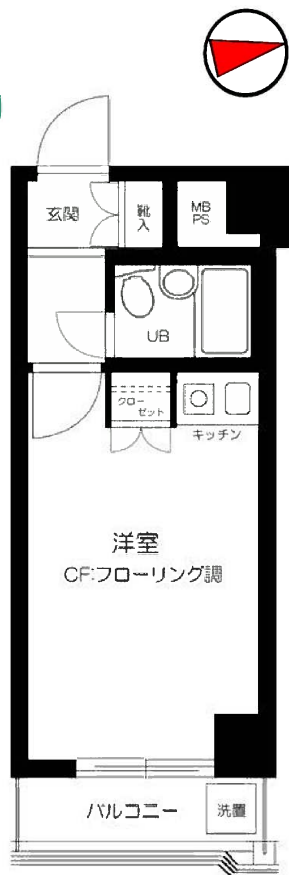

## 308号室

都営大江戸線

東新宿駅徒歩6分

都営新宿線新宿三丁目駅 徒歩9分  
山手線新宿駅 徒歩14分

### 外観等

### 地図

※図面と現況が異なる場合は現況を優先いたします。

### 間取り

賃料	68,000円	
共益費	10,000円	
敷金	1ヶ月	礼金 1ヶ月
現況	内装中	

物件概要			
所在地	東京都新宿区新宿6丁目27-1		
構造	SRC・RC地上9階建		
種別	分譲賃貸マンション		
築年数	1983年8月	総戸数	113戸
間取り	1R	広さ	19.66㎡